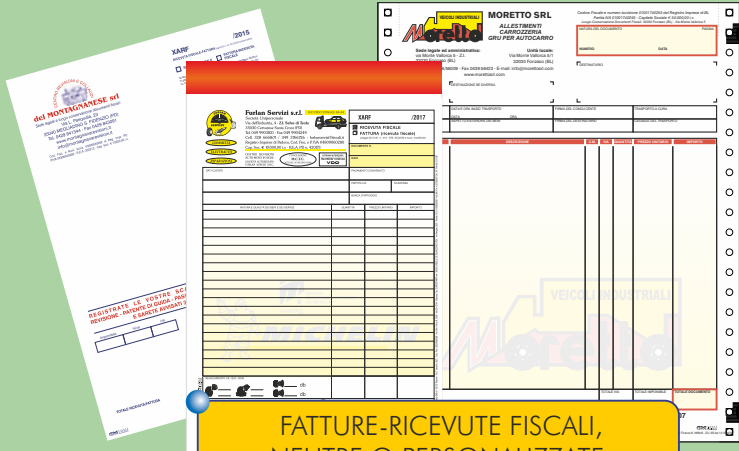

BROCHURE
"PRESENTAZIONE"
CARTELLINE
PORTA PREVENTIVI

COPRIZERBINI

CARTOLINE AVVISI

ETICHETTE REVISIONI E COLLAUDI
NOVITA' 2024: STAMPA SU FOGLIO A4
CHIEDICI MAGGIORI INFO !!!

BLOCCHI APPUNTI E POST-IT

CONTRATTO
NOLEGGIO / COMODATO D'USO