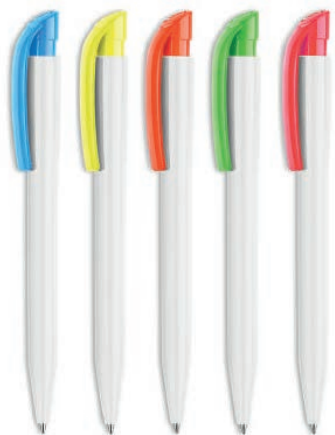

Penne Stylus **NUOVI COLORI**

PD090

Penna a sfera in plastica con effetto satinato, meccanismo a rotazione, gommino touch.

Stampa ad 1 colore sul fusto

pz. 500	290,00 euro + iva
pz. 1.000	510,00 euro + iva

Penna a sfera in plastica con meccanica a pulsante, fusto in colori FLUO: verde - fucsia - arancio azzurro, e giallo inchiostro nero ultrascorrevole. Refill jumbo

Stampa ad 1 colore

pz. 500	260,00 euro + iva
pz. 1.000	420,00 euro + iva

Inchiostro blu

con personalizzazione bianca sul fusto

Colori: • bianco • azzurro • blu • giallo
• arancio • rosso • verde

**IMPIANTO STAMPA
OMAGGIO**

tempi di
consegna

15-20 giorni
data conferma bozza

Penne Summer

Testina-fermaglio in colori **FLUO**

corpo bianco

Inchiostro blu

**con personalizzazione
ad 1 colore sul fusto**

Colori fluo:

• azzurro
• giallo
• arancio
• verde
• fucsia

pz. 500 280,00 euro + iva

pz. 1.000 470,00 euro + iva